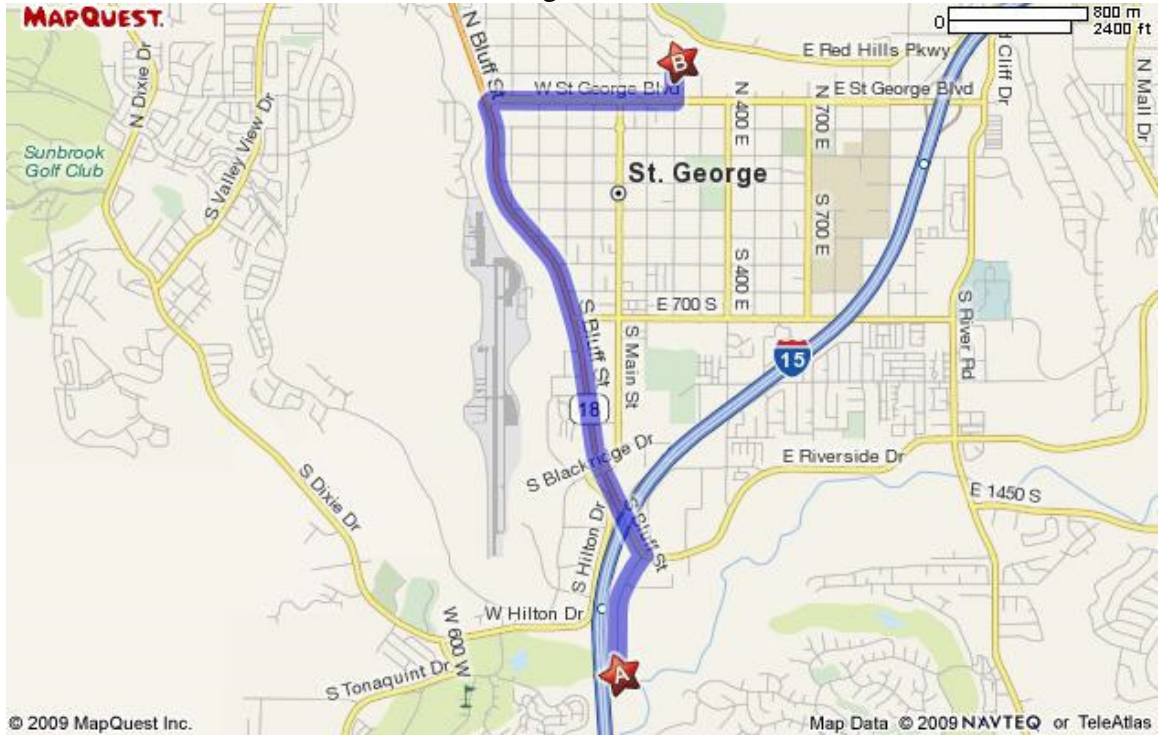

1. Start out going NORTH on S CONVENTION CENTER DR toward E 1670 S.

go 0.5
[Map](#) mi

2. Turn LEFT onto S BLUFF ST.

go 2.1
[Map](#) mi

3. Turn RIGHT onto W ST GEORGE BLVD / I-15 BL E / UT-34 E.

go 0.8
[Map](#) mi

4. Turn LEFT onto N 200 E.

go 0.2
[Map](#) mi

5. 265 N 200 E is on the LEFT.

go 0.0
[Map](#) mi

St George Police Dept - (435) 627-4301
265 N 200 E, St George, UT 84770

Total Travel Estimate : **3.64 miles - about 8 minutes**

Start Map

A: 1835 S Convention Center Dr, St George, UT 84790-5842

End Map

B: St George Police Dept, 265 N 200 E, St George, UT 84770